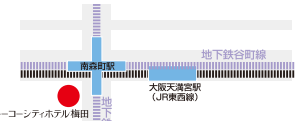

# 京阪神近郊駅名一覽表

## トーコーシティホテル梅田

- 地上13階、地下1階
- 客室300室 (シングル263室・ダブル9室・ツイン28室)
- レストラン "ミュージアム" (洋食・喫茶)

ご予約・お問合せは  
**06-6363-1201**  
**FAX 06-6363-5078**  
 E-mail: [umeda@tokocityhotel.co.jp](mailto:umeda@tokocityhotel.co.jp)